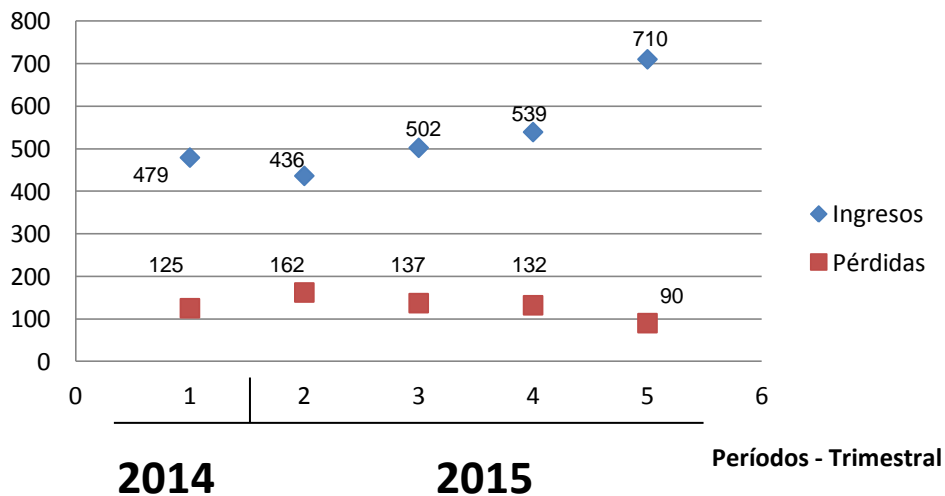

Fuentes: Banco Central, Bolsa de Valores de Guayaquil(*) y Superintendencia de Bancos

Producción Petrolera

Precio del crudo WTI(12 de Febrero)	USD 29,44 barril
Precio del crudo Oriente (20 de Noviembre)	USD 25,23/barril
Producción fiscalizada de petróleo diaria (29 de enero)	539 238 barriles
Ingreso de exportaciones (dic.)	USD 292,4 millones
Ingresos por exportaciones en Diciembre (empresas públicas)	USD 336,8 millones
Ingreso por exportaciones de derivados (empresas públicas-diciembre)	USD 11,662 millones
Costos importación derivados (dic.)	USD 195,00 millones
Costo importación GLP (dic.)	USD 25,4 millones

Fuente: Petroecuador, Arch y Banco Central del Ecuador

Empleo adecuado por sector

Fuente: Inec

TWITTER en cifras

Volumen de negocios Trimestral

Fuente: Twitter, AFP