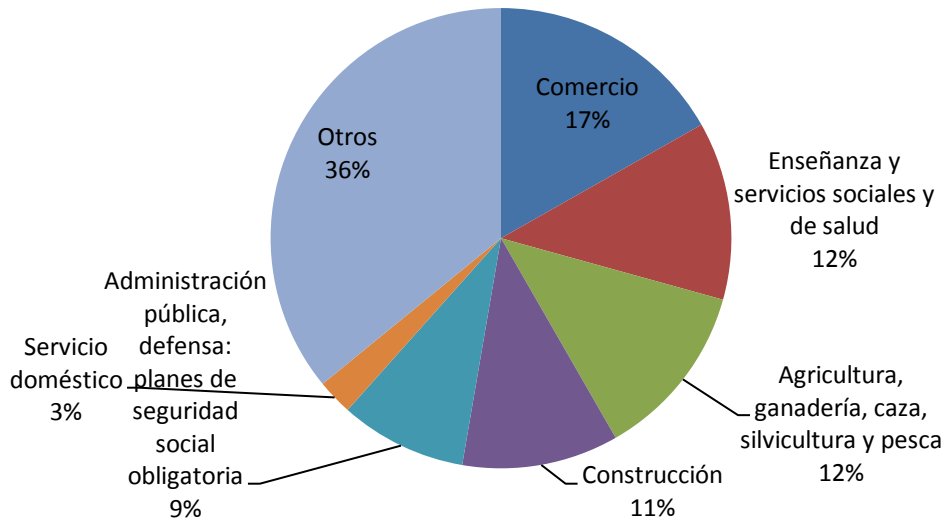

Empleo adecuado por sector